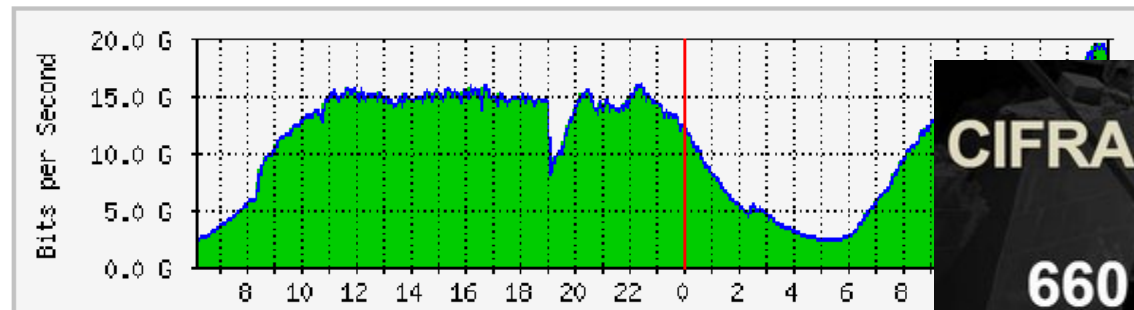

Fuerza Ecuador

- Terremoto de 7.8
- ~50 segundos

Total Quito

Total Guayaquil

CIFRAS OFICIALES TRAS TERREMOTO EN ECUADOR

660

PERSONAS FALLECIDAS(1)

32