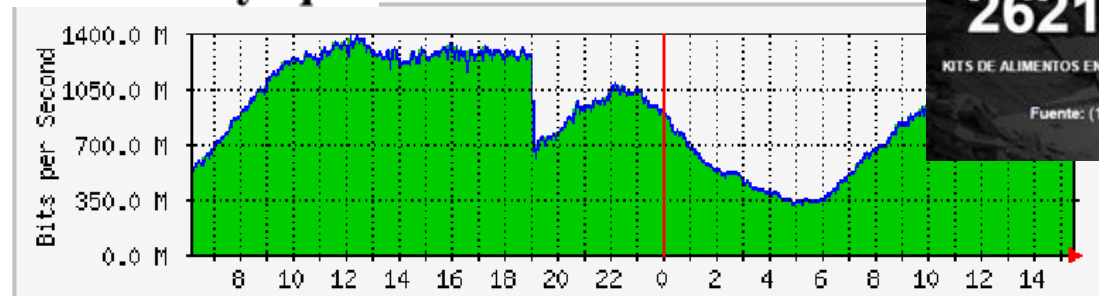

Fuerza Ecuador

- Terremoto de 7.8
- ~50 segundos

Total Quito

Total Guayaquil

CIFRAS OFICIALES TRAS TERREMOTO EN ECUADOR

660

PERSONAS FALLECIDAS(1)

32

PERSONAS
DESAPARECIDAS (2)

166

ESCUELAS CON
AFECTACIÓN MEDIA Y
GRAVE 560 AFECTADAS

22421

PERSONAS
ALBERGADAS(4)

113

PERSONAS RESCATADAS
CON VIDA (5)

262120